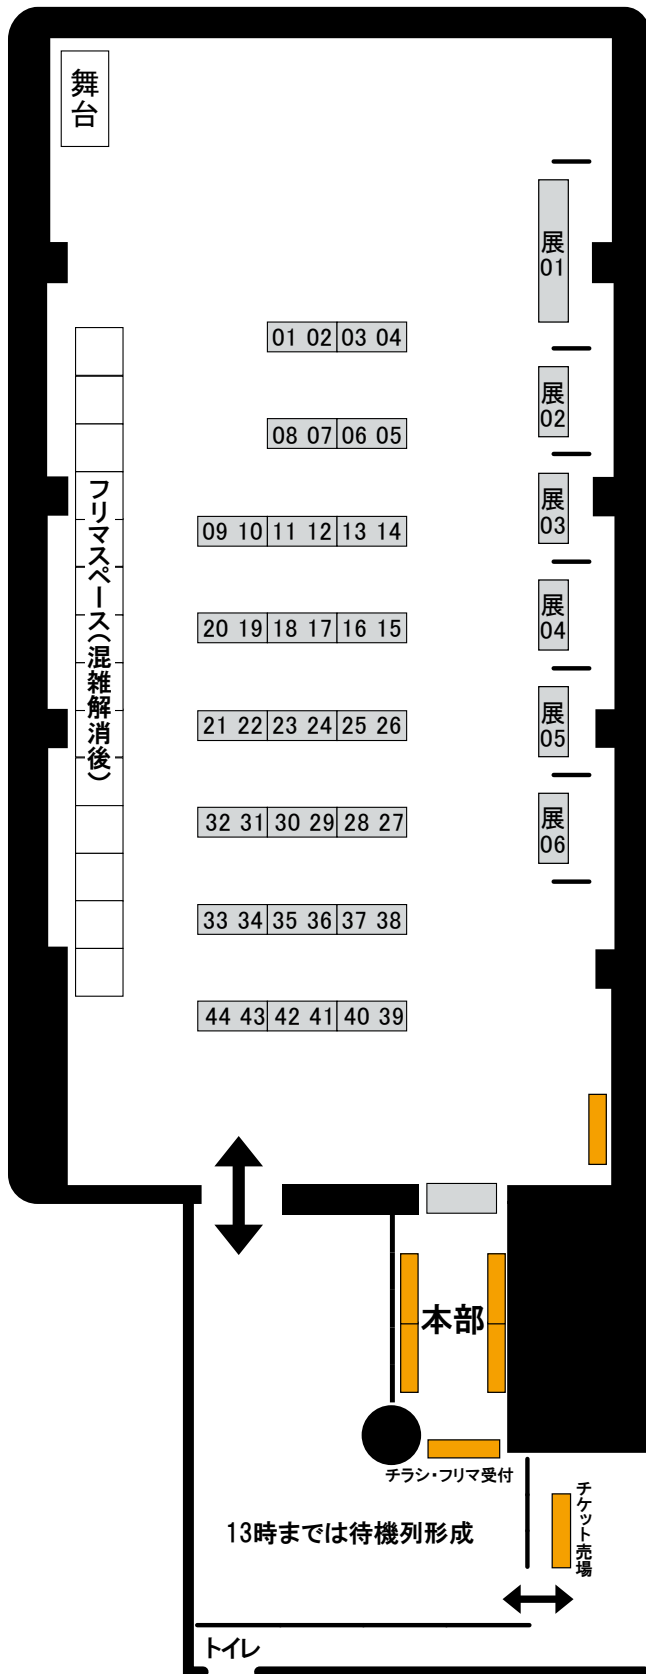

●配置図

●出展者リスト

配置番号	出展者名
委託コーナー	ばるきり屋
配置番号	出展者名
展 01	よめたん
展 02	エイ・ワン・シーストア
展 03	CranCrownBLACK
展 04	Chara@ (キャラアット)
展 05	すたいらす / 華枕
展 06	きのこのみ
配置番号	出展者名
嫁 01,02	無人少女
嫁 03,04	とりこトリック
嫁 05,06	抱き枕本舗
嫁 07,08	CARNELIAN
嫁 09	SweetCrops
嫁 10	LUCKY DOGGY
嫁 11	ひるめし戦士
嫁 12	水無月ノ花嫁
嫁 13,14	あくちえいらん
嫁 15,16	富士浅間堂
嫁 17	チーズ酵母
嫁 18	ぶるぶれ
嫁 19,20	MONJASHOP
嫁 21	CARAMEL CRUNCH!
嫁 22	しもやけ堂
嫁 23	はじめちゃん本舗
嫁 24	まくら・でみーる
嫁 25	FIRIAZUMU
嫁 26	妄想ブラック
嫁 27,28	せとらん
嫁 29	れとろぐら〜ど。
嫁 30	Bicolor
嫁 31	ひつじまま
嫁 32	ピタークラウン
嫁 33,34	あんこ工房
嫁 35	Verdant Force
嫁 36	Z-MPillows
嫁 37,38	D-M.N
嫁 39,40	メルヘン BOX
嫁 41,42	きつねのおやど
嫁 43	箱庭しんぷおにー
嫁 44	イズミュ