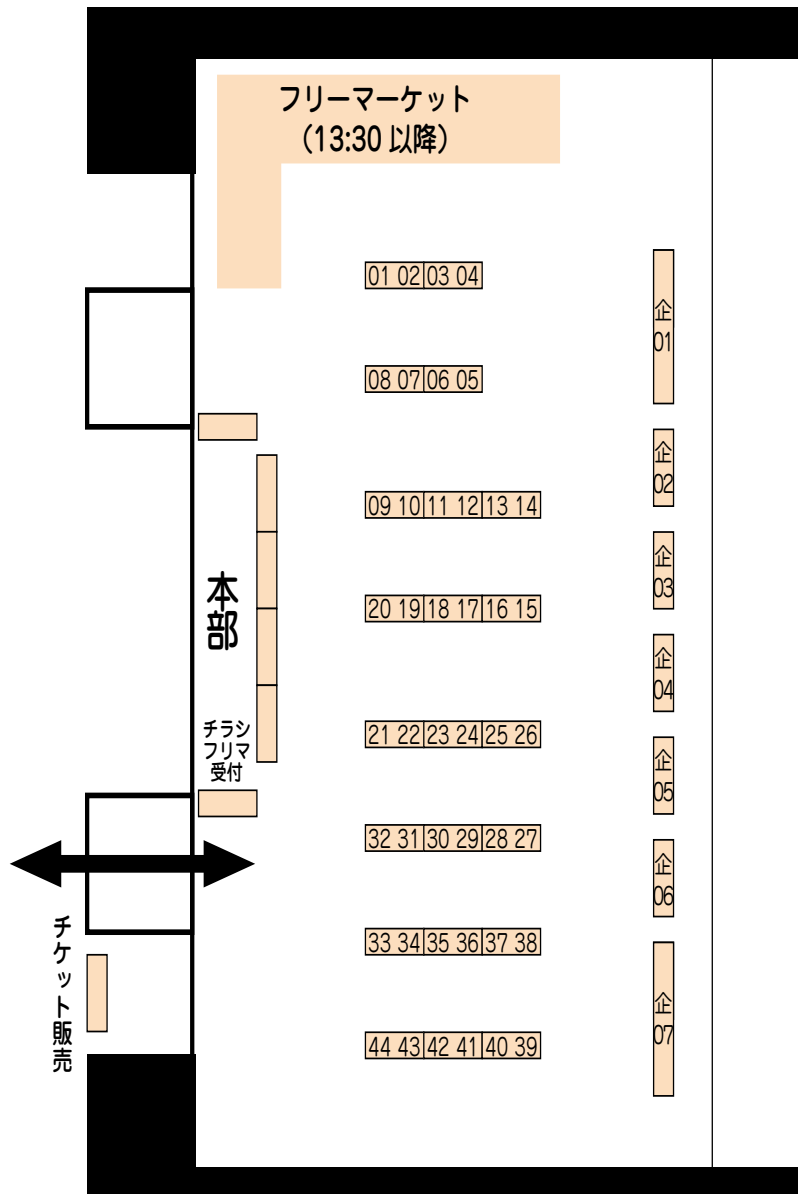

ルールを守って、婚活イベントをお楽しみ下さい！！

●配置図

●出展者リスト

配置番号	出展者名 (企業)
企 01	よめたん
企 02	エイ・ワン・シーストア
企 03	Tinkle Position
企 04	フレカノ
企 05	CranCrownBlack
企 06	Chara@ (キャラアット)
企 07	すたいらす / 華枕
配置番号	出展者名 (サークル)
嫁 01	KAMINENDO.CORP
嫁 03,04	CARNELIAN
嫁 05	あくちえいらん
嫁 06	すていぶるず
嫁 07	White Cat
嫁 08	箱庭しんぷおに一
嫁 09	とりこトリック
嫁 10	お江戸ばんでみっく
嫁 11,12	D-M.N
嫁 13,14	22jigen
嫁 15,16	アーガイル
嫁 17	せとらん
嫁 18	とらいあんぐる!
嫁 19,20	抱き枕本舗
嫁 21	玄玩堂
嫁 22	MUSES GARDEN
嫁 23,24	富士浅間堂
嫁 25	ひるめし戦士
嫁 26	きゃすたねっと
嫁 27	Verdant Force
嫁 28	あいあい傘
嫁 29	アイブローズボーン
嫁 30	日本枕没
嫁 31,32	妄想ブラック
嫁 33,34	きつねのおやど
嫁 35,36	小宮山枕店
嫁 37,38	さくらアイス
嫁 39	強熱残分
嫁 40	LUCKY DOGGY
嫁 41,42	あんこ工房
嫁 43	黒いキョーダイン
嫁 44	あまとう